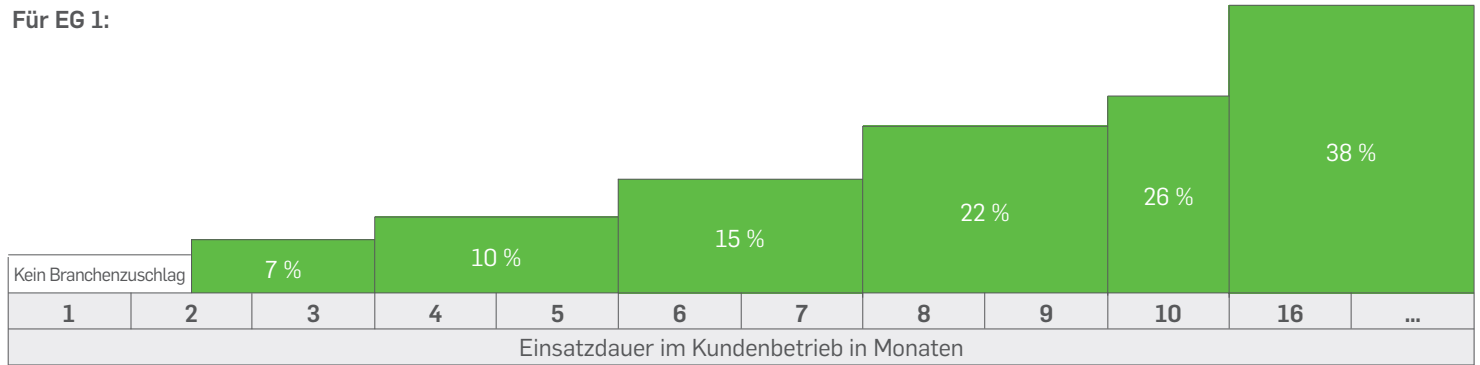

TV BZ Chemie (Kunststoff)

Einsatzdauer im Kundenbetrieb	EG 1	EG 2	EG 3 und EG 4	EG 5 bis EG 9
	auf Basis des iGZ/DGB-Tarifwerks			
ab der 7. Woche	7 %	7 %	4 %	3 %
ab dem 4. Monat	10 %	10 %	6 %	4 %
ab dem 6. Monat	15 %	15 %	9 %	6 %
ab dem 8. Monat	22 %	22 %	13 %	9 %
ab dem 10. Monat	26 %	25 %	15 %	10 %
ab dem 16. Monat	38 %	38 %	25 %	20 %

Für EG 1:

Für EG 2:

Für EG 3 und EG 4:

Für EG 5 bis EG 9: