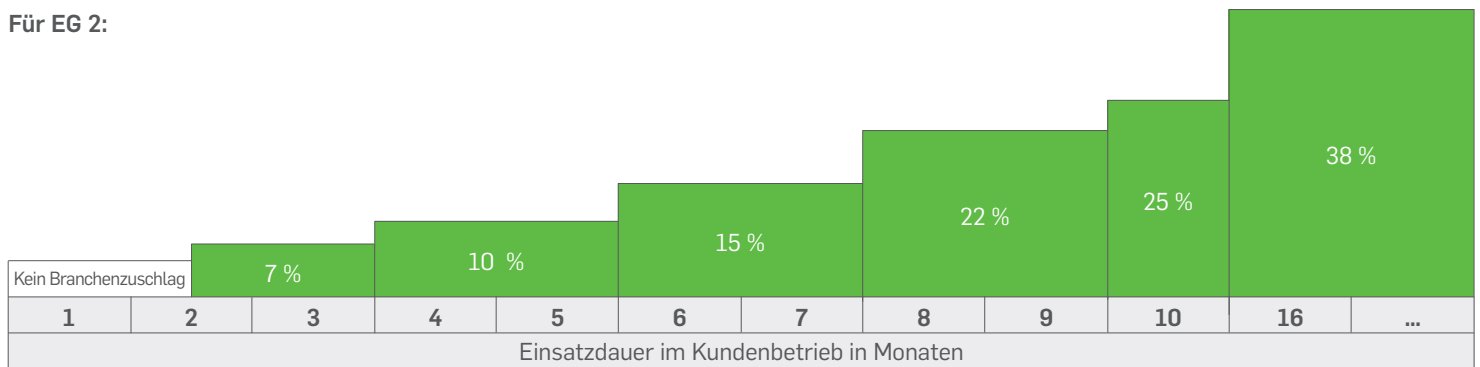

TV BZ Chemie (Kunststoff)

Einsatzdauer im Kundenbetrieb	EG 1	EG 2	EG 3 und EG 4	EG 5 bis EG 9
	auf Basis des iGZ/DGB-Tarifwerks			
ab der 7. Woche	7 %	7 %	4 %	3 %
ab dem 4. Monat	10 %	10 %	6 %	4 %
ab dem 6. Monat	15 %	15 %	9 %	6 %
ab dem 8. Monat	22 %	22 %	13 %	9 %
ab dem 10. Monat	26 %	25 %	15 %	10 %
ab dem 16. Monat	38 %	38 %	25 %	20 %

Für EG 1:

Für EG 2:

Für EG 3 und EG 4:

Für EG 5 bis EG 9: