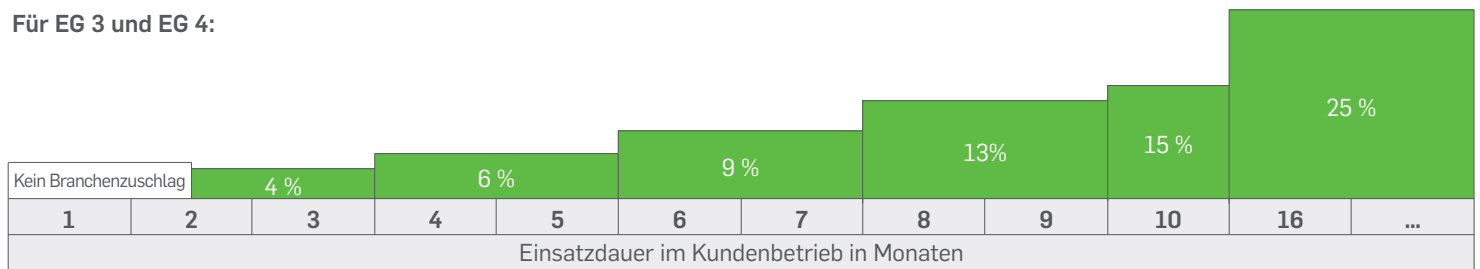

TV BZ Chemie (Kunststoff)

Einsatzdauer im Kundenbetrieb	EG 1	EG 2	EG 3 und EG 4	EG 5 bis EG 9
	auf Basis des iGZ/DGB-Tarifwerks			
ab der 7. Woche	7 %	7 %	4 %	3 %
ab dem 4. Monat	10 %	10 %	6 %	4 %
ab dem 6. Monat	15 %	15 %	9 %	6 %
ab dem 8. Monat	22 %	22 %	13 %	9 %
ab dem 10. Monat	26 %	25 %	15 %	10 %
ab dem 16. Monat	38 %	38 %	25 %	20 %

Für EG 1:

Für EG 2:

Für EG 3 und EG 4:

Für EG 5 bis EG 9: