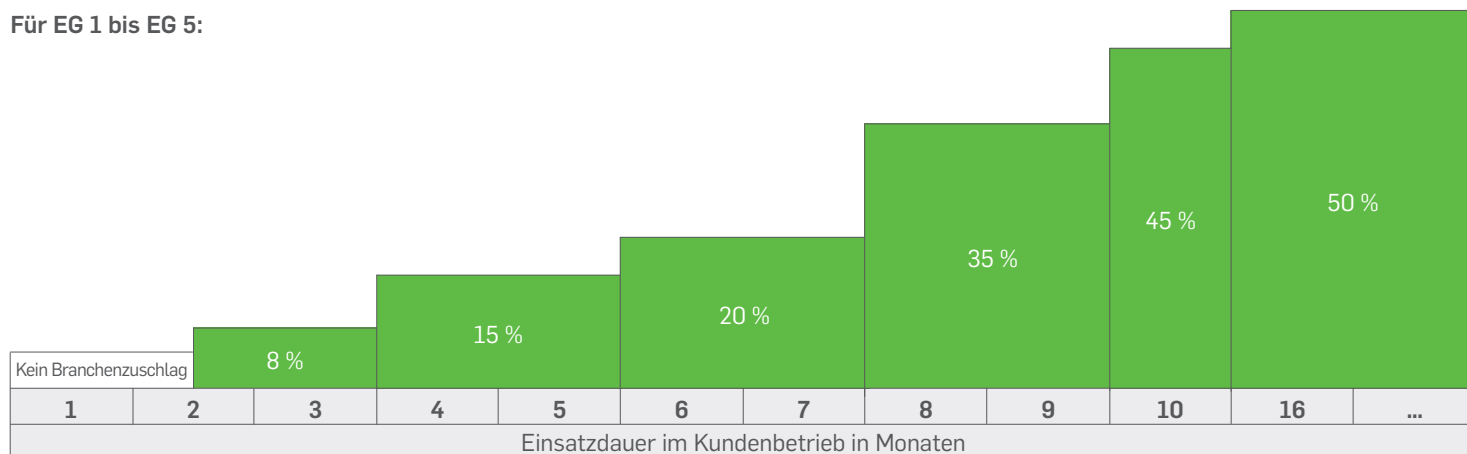

TV BZ ver.di Druck gewerblich

Einsatzdauer im Kundenbetrieb	EG 1 bis EG 5	EG 6 bis EG 9	
	auf Basis des iGZ/DGB-Tarifwerks		
ab der 5. Woche	8 %		
ab dem 4. Monat	15 %		
ab dem 6. Monat	20 %	Kein Branchenzuschlag	
ab dem 8. Monat	35 %		
ab dem 10. Monat	45 %		
ab dem 16. Monat	50 %		

Für EG 1 bis EG 5:

Für EG 6 bis EG 9:

Kein Branchenzuschlag											
1	2	3	4	5	6	7	8	9	10	16	...
Einsatzdauer im Kundenbetrieb in Monaten											