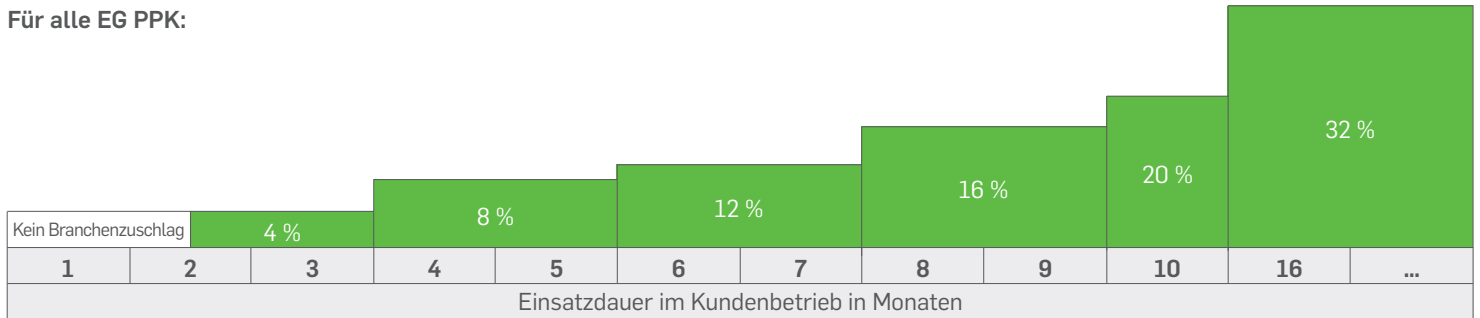

TV BZ ver.di Papier, Pappe, Kunststoff (PPK) / Tapetenindustrie

Einsatzdauer im Kundenbetrieb	alle EG in PPK	alle EG (Lohnempfänger) in der Tapetenindustrie
	auf Basis des iGZ/DGB-Tarifwerks	
ab der 5. Woche	4 %	7 %
ab dem 4. Monat	8 %	11 %
ab dem 6. Monat	12 %	15 %
ab dem 8. Monat	16 %	19 %
ab dem 10. Monat	20 %	23 %
ab dem 16. Monat	32 %	39 % Westen | 49 % Osten

Für alle EG PPK: